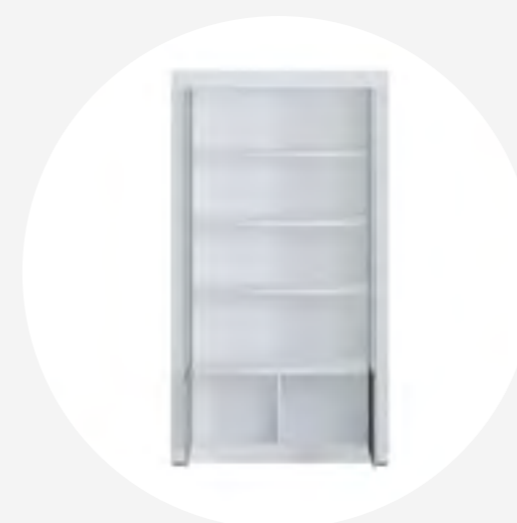

CLARKE CEMENT

Mobile alto

art.4230

- realizzata con pannelli ecologici di particelle di legno
- struttura rivestita in melaminico finitura Larice Bianco a poro aperto
- frontali rivestiti in melaminico finitura Cemento
- 2 ante L.40 H.96
- dimensioni cm. H.144 x L.110 x P.42

CLARKE CEMENT

Vetrina

art.4228

- realizzata con pannelli ecologici di particelle di legno
- struttura rivestita in melaminico finitura Larice Bianco a poro aperto
- frontali rivestiti in melaminico finitura Cemento / vetro trasparente
- 2 ante L.40 H.171
- dimensioni cm. H.191 x L.110 x P.42

CLARKE CEMENT BIG

Madia

art.4222

- realizzata con pannelli ecologici di particelle di legno
- struttura rivestita in melaminico finitura Larice Bianco a poro aperto
- frontali rivestiti in melaminico finitura Cemento
- 2 ante L.55 H.66
- 2 cassetti L.55 H.22
- dimensioni cm. H.86 x L.184 x P.42