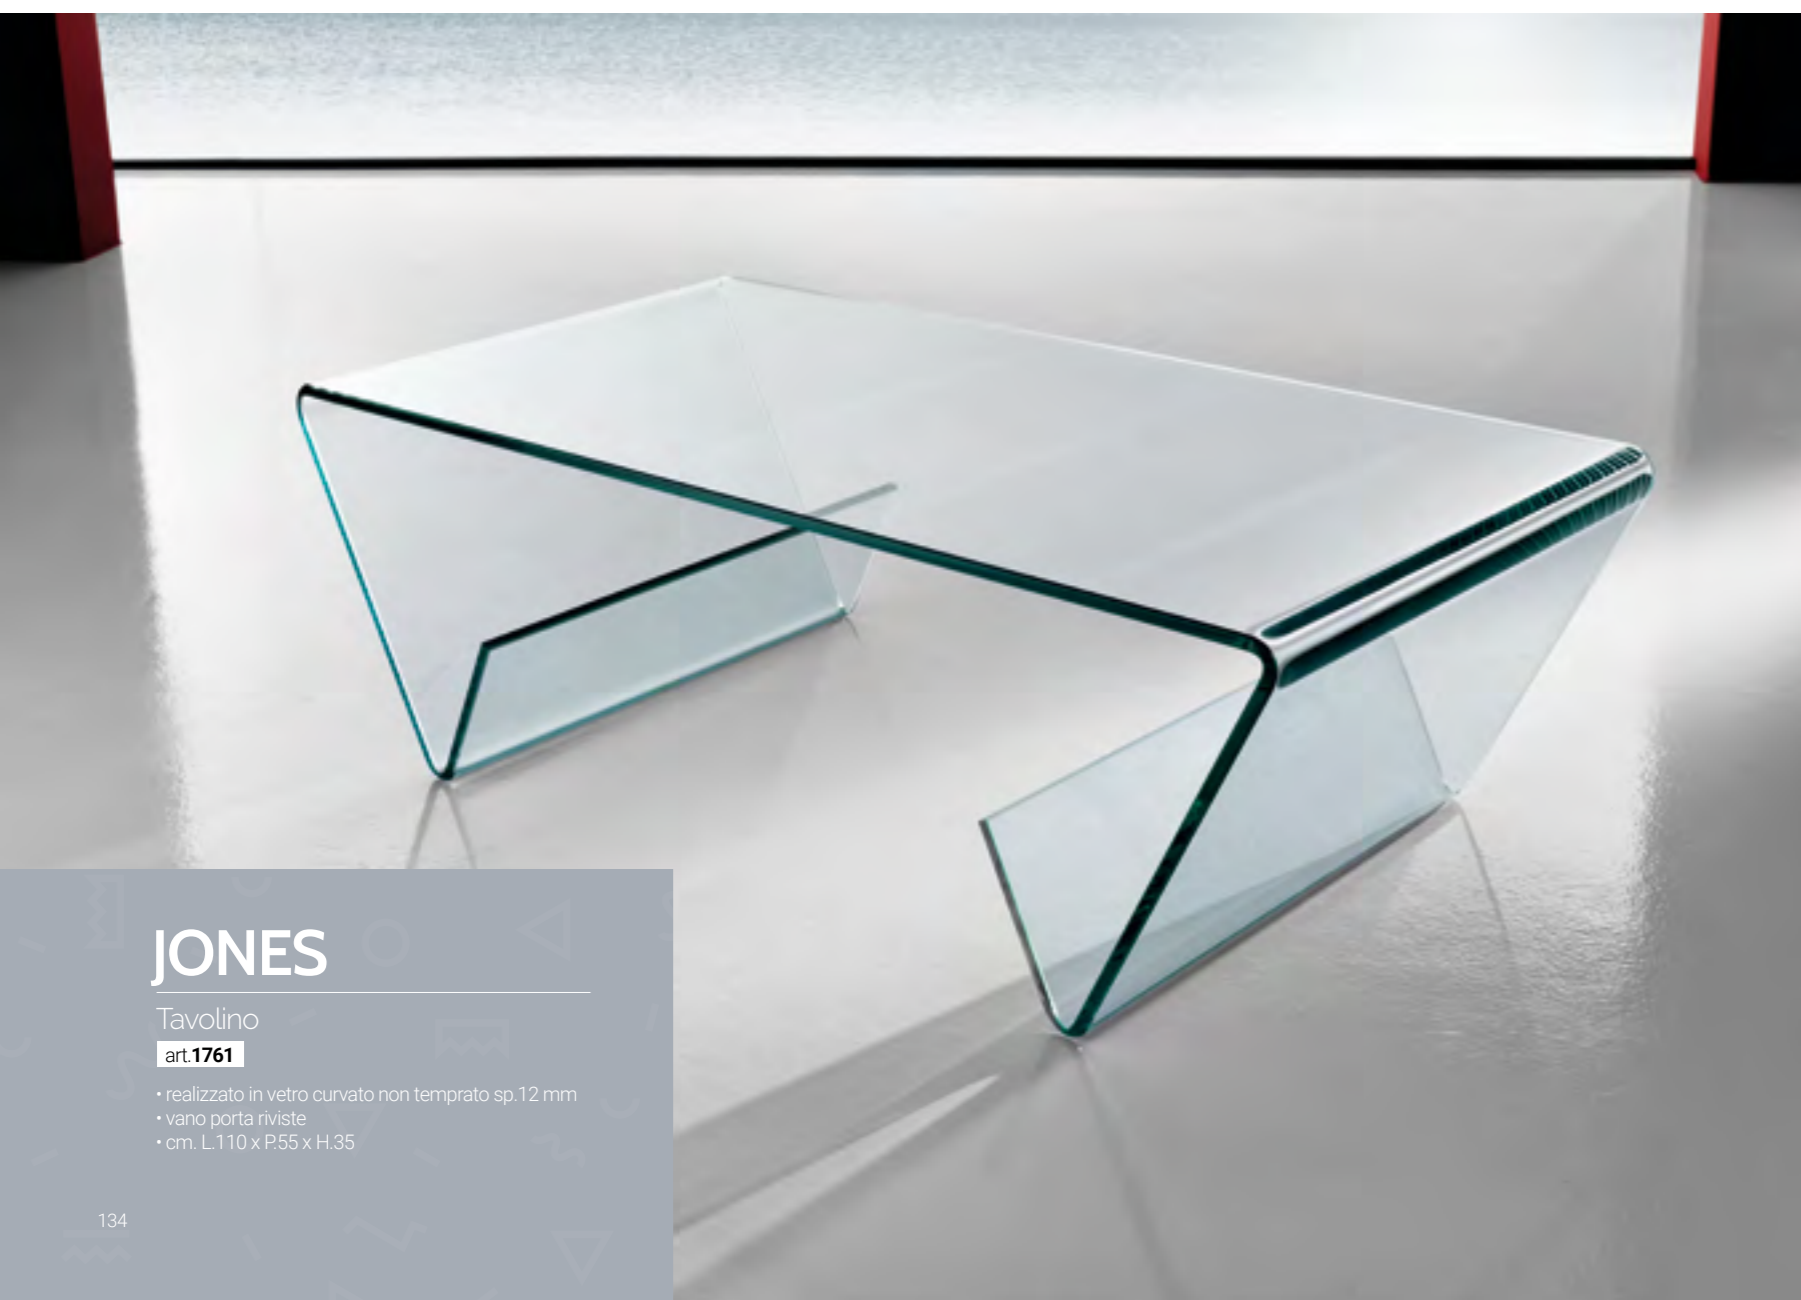

JONES

Tavolino

art.1761

- realizzato in vetro curvato non temprato sp.12 mm
- vano porta riviste
- cm. L.110 x P.55 x H.35

MARK

Tavolino / comodino

art.2486

- realizzato in vetro curvato non temprato sp.10 mm
- cm.P.40 x L.46 x H.55