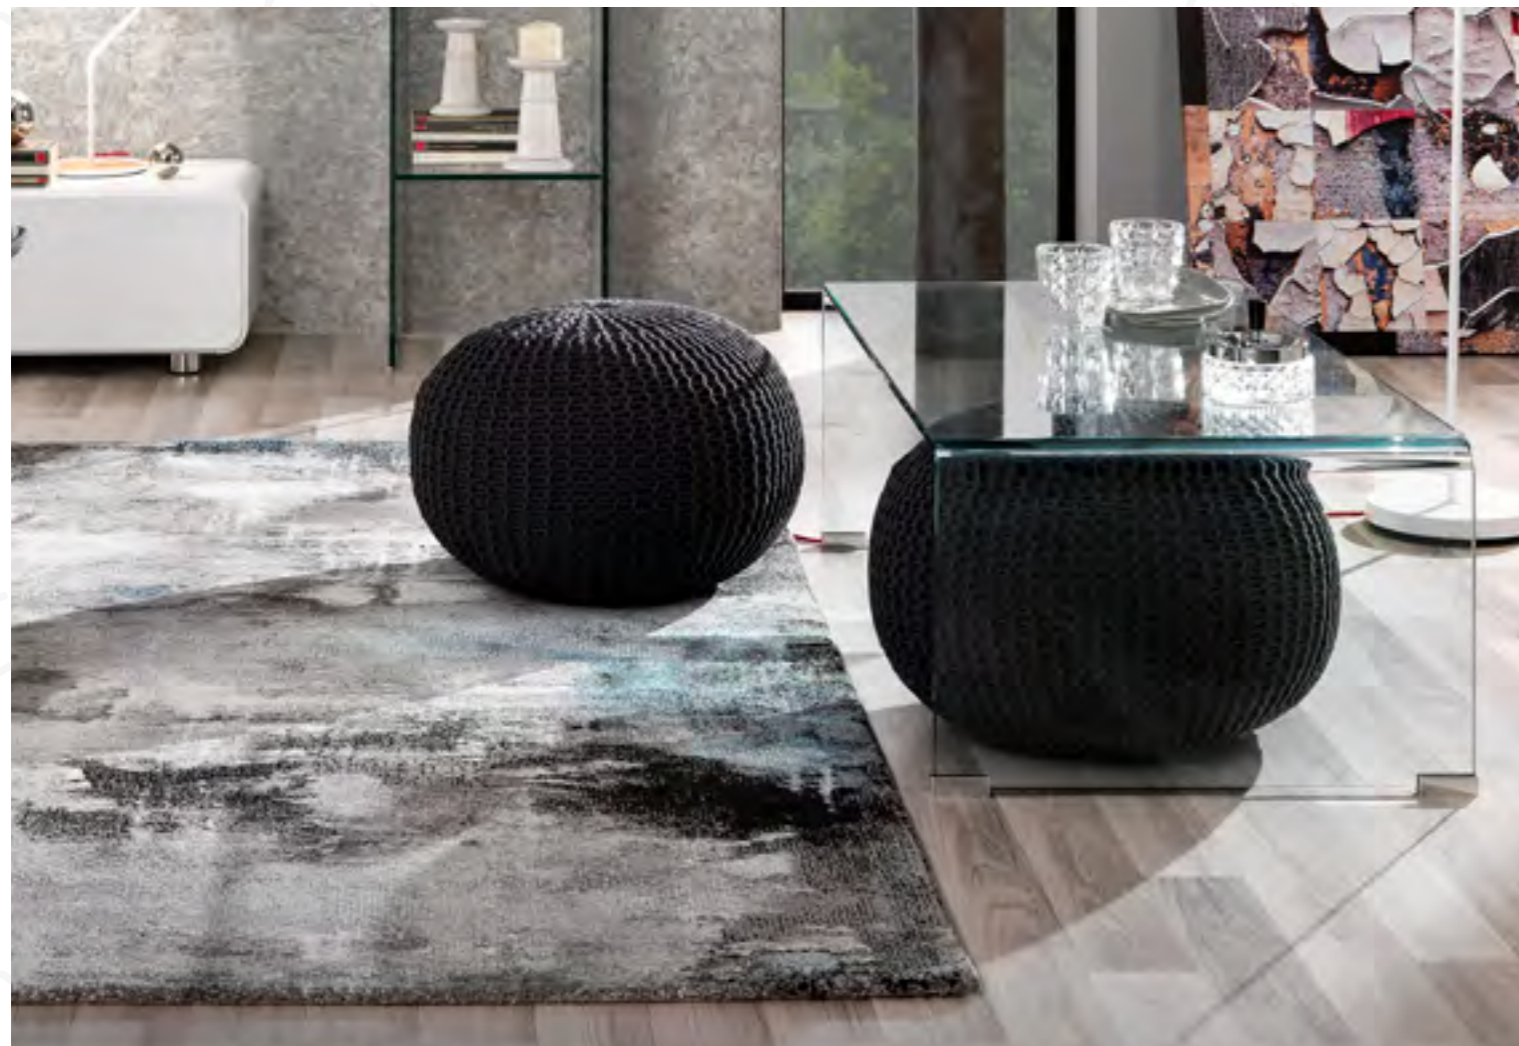

RAINBOW

Pouf

art. 4454

- rivestimento 80% Juta 20% cotone
- imbottitura interna in palline di polistirolo
- dimensioni cm. Ø.50 x H.35