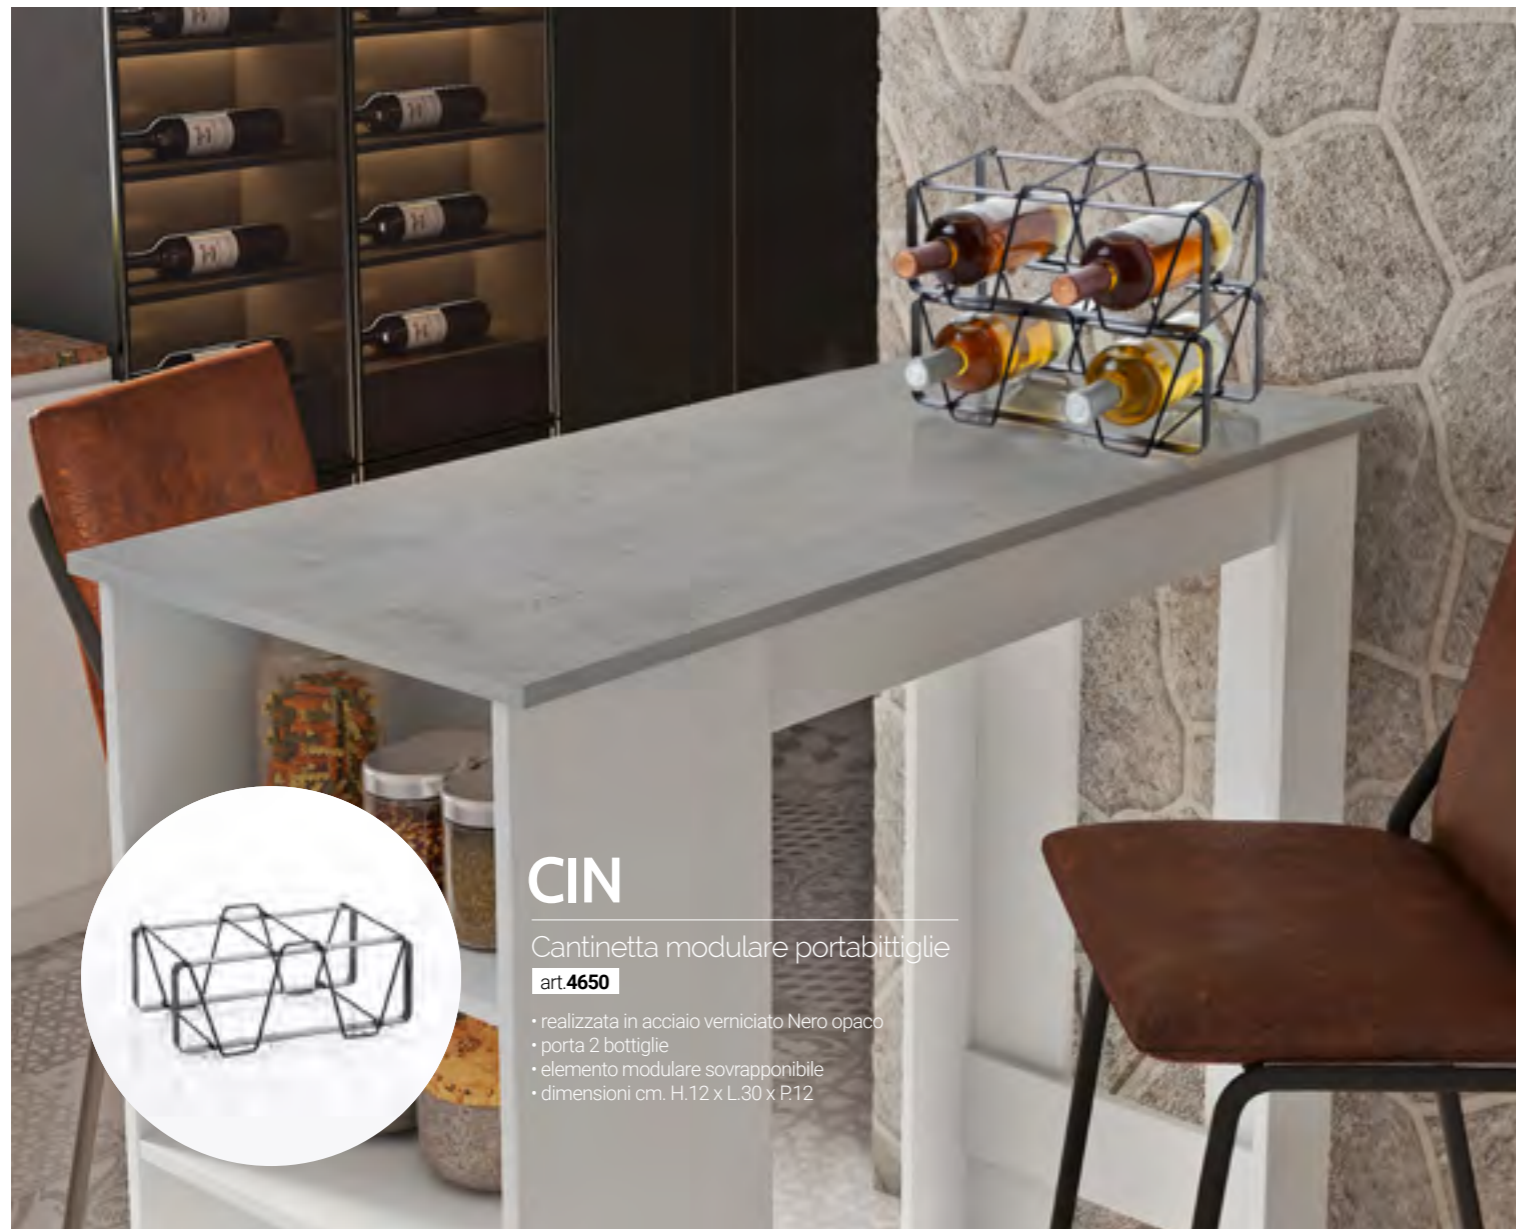

## CIN

Cantinetta modulare portabottiglie  
art.4650

- realizzata in acciaio verniciato Nero opaco
- porta 2 bottiglie
- elemento modulare sovrapponibile
- dimensioni cm. H.12 x L.30 x P.12