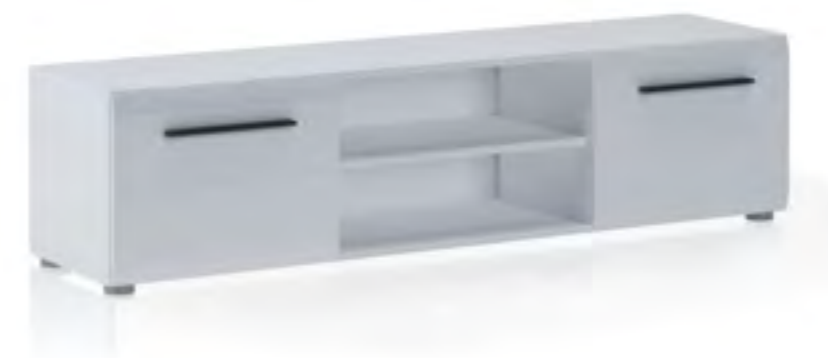

LUKY-A

Porta tv

art. 4284

- realizzato con pannelli ecologici di particelle di legno
- struttura rivestita in melaminico Bianco opaco
- Nr.2 cestoni laccati Bianco lucido
- Nr.1 vano giorno
- cm. H.40 x L.160 x P.39,6