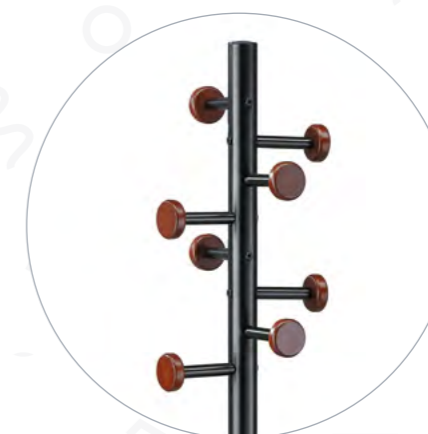

## FEELO

Appendiabiti

art.3422

- realizzato in metallo e legno massello verniciato Nero opaco
- Nr.5 pomelli realizzati in legno massello finitura Noce
- dimensioni base cm. Ø.36
- dimensioni cm. H.175 x Ø.36