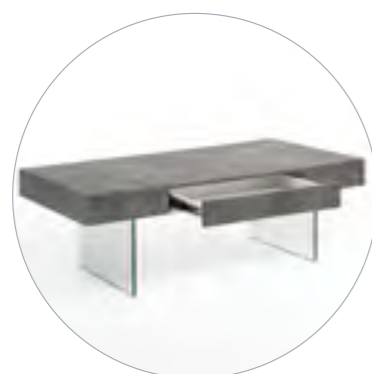

## FLOAT

Tavolino

art. 3068

- gambe in vetro temprato sp. 12 mm
- piano in legno massello finitura Rovere sp. 4 cm
- cm. H. 38 x P. 55 x L. 110