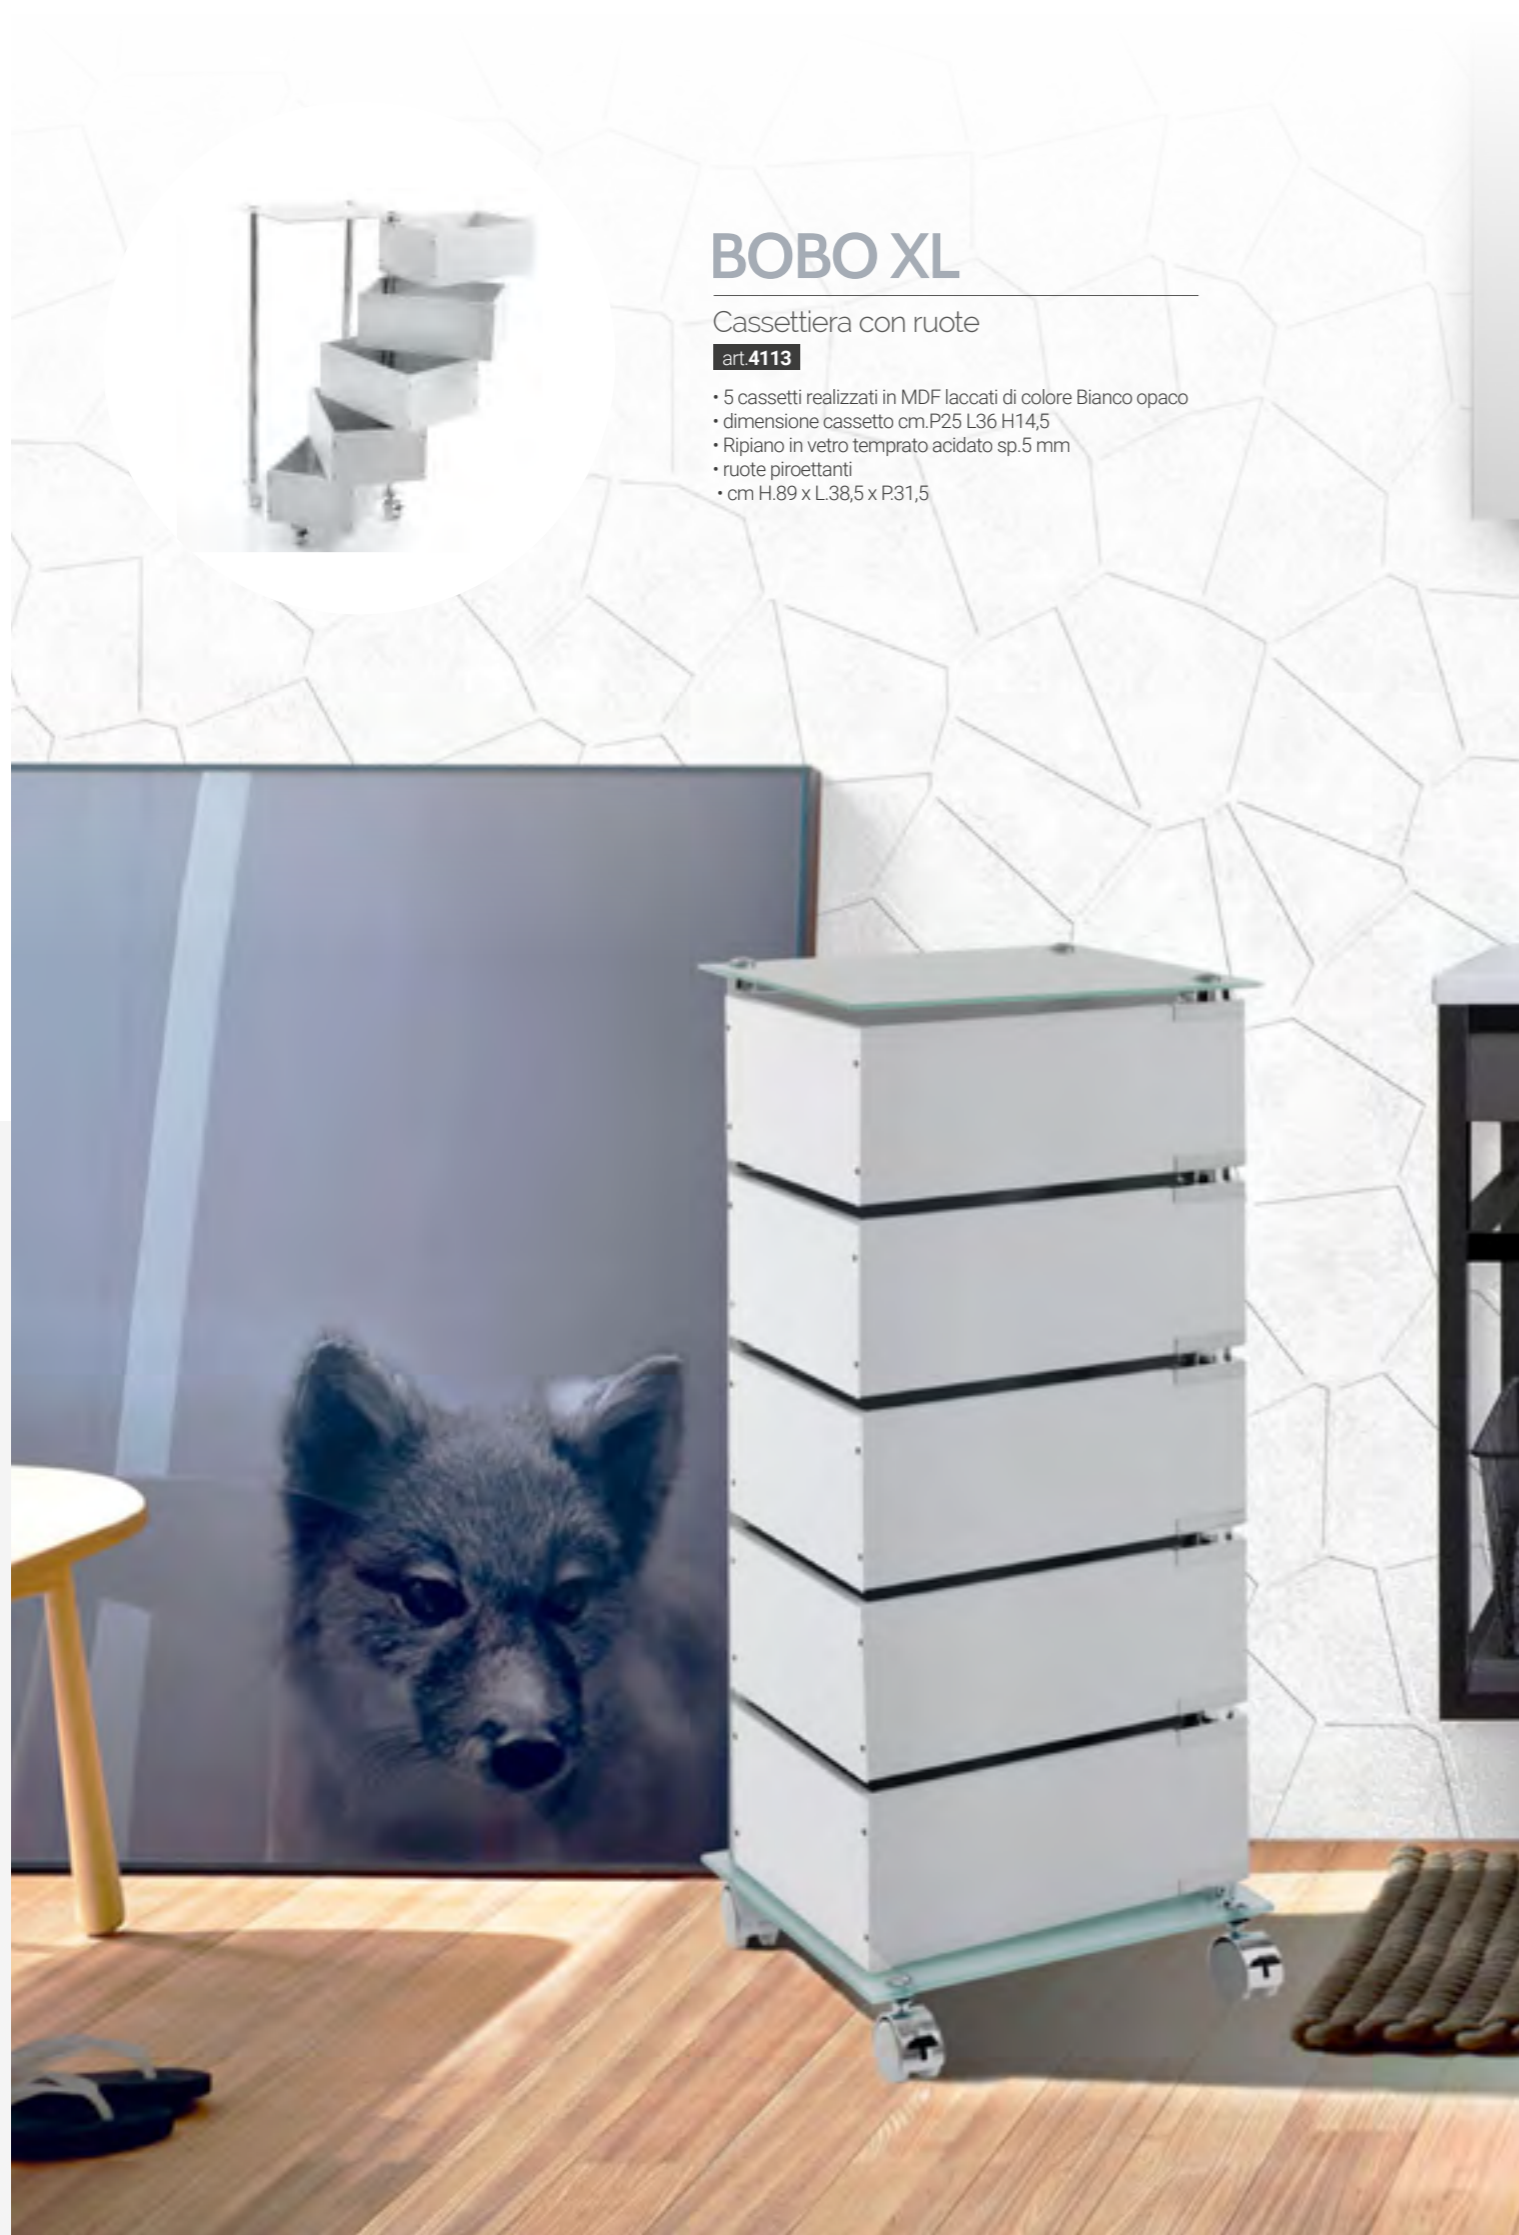

## TATI

Tavolino

art. 4273

- piano in vetro temprato Trasparente sp.8 mm
- struttura mm.20 x 20 realizzata in acciaio verniciato Nero opaco
- ripiano inferiore in specchio colorato Rose Gold sp.5 mm
- dimensioni cm. H.35 x L.80 x P.80