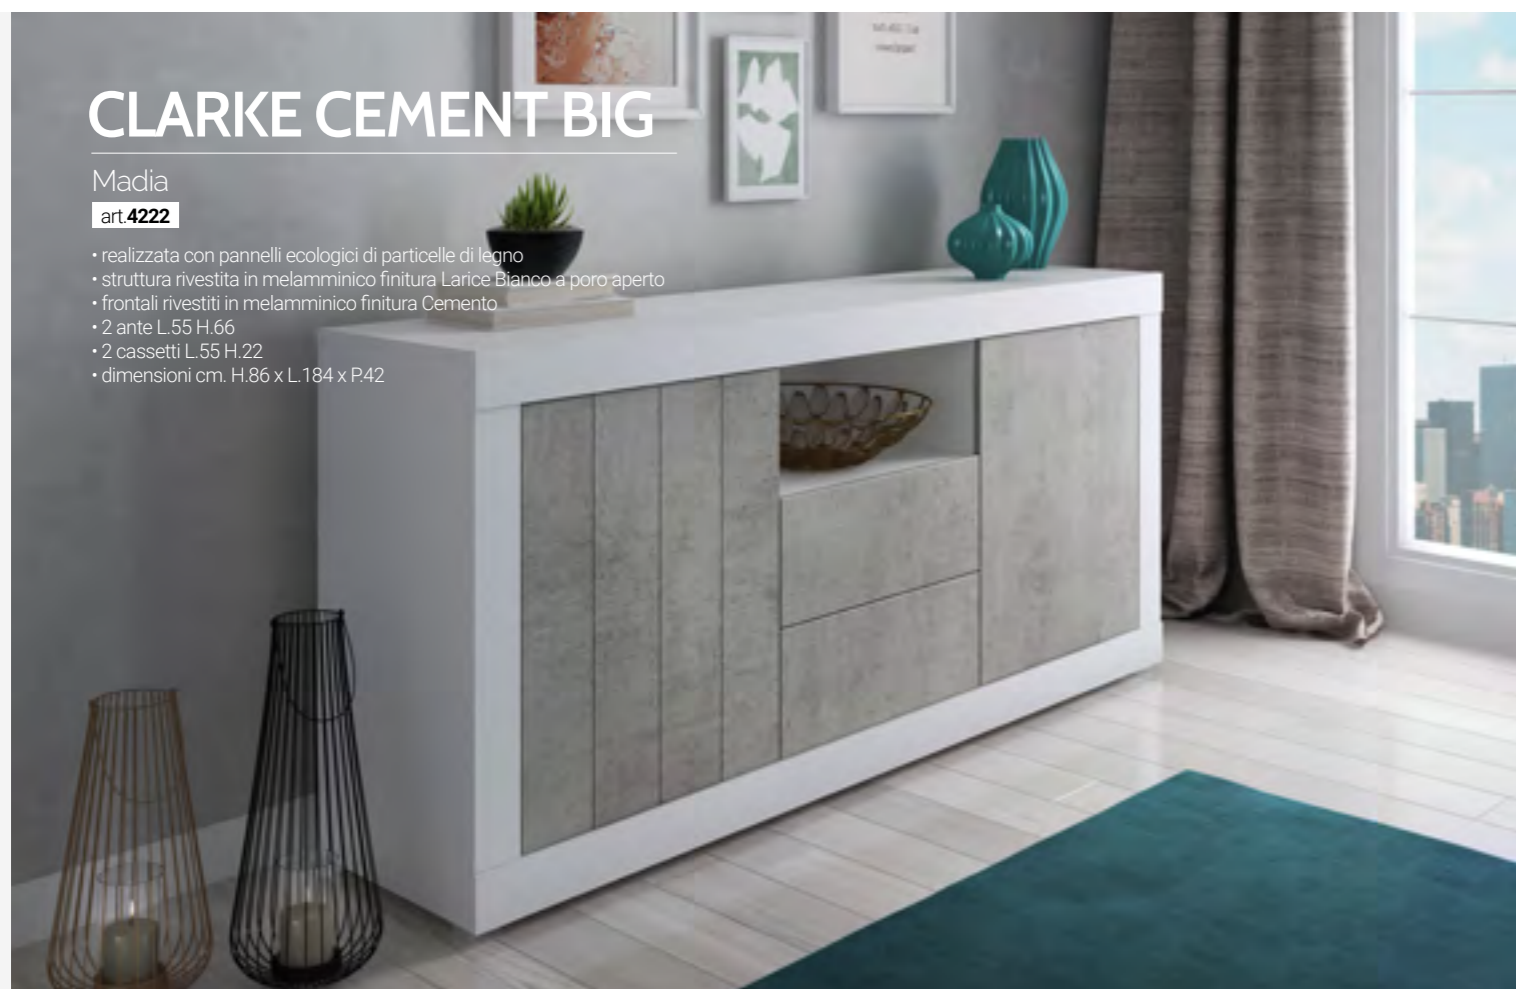

CLARKE CEMENT BIG

Madia

art.4222

- realizzata con pannelli ecologici di particelle di legno
- struttura rivestita in melaminico finitura Larice Bianco a poro aperto
- frontali rivestiti in melaminico finitura Cemento
- 2 ante L.55 H.66
- 2 cassetti L.55 H.22
- dimensioni cm. H.86 x L.184 x P.42