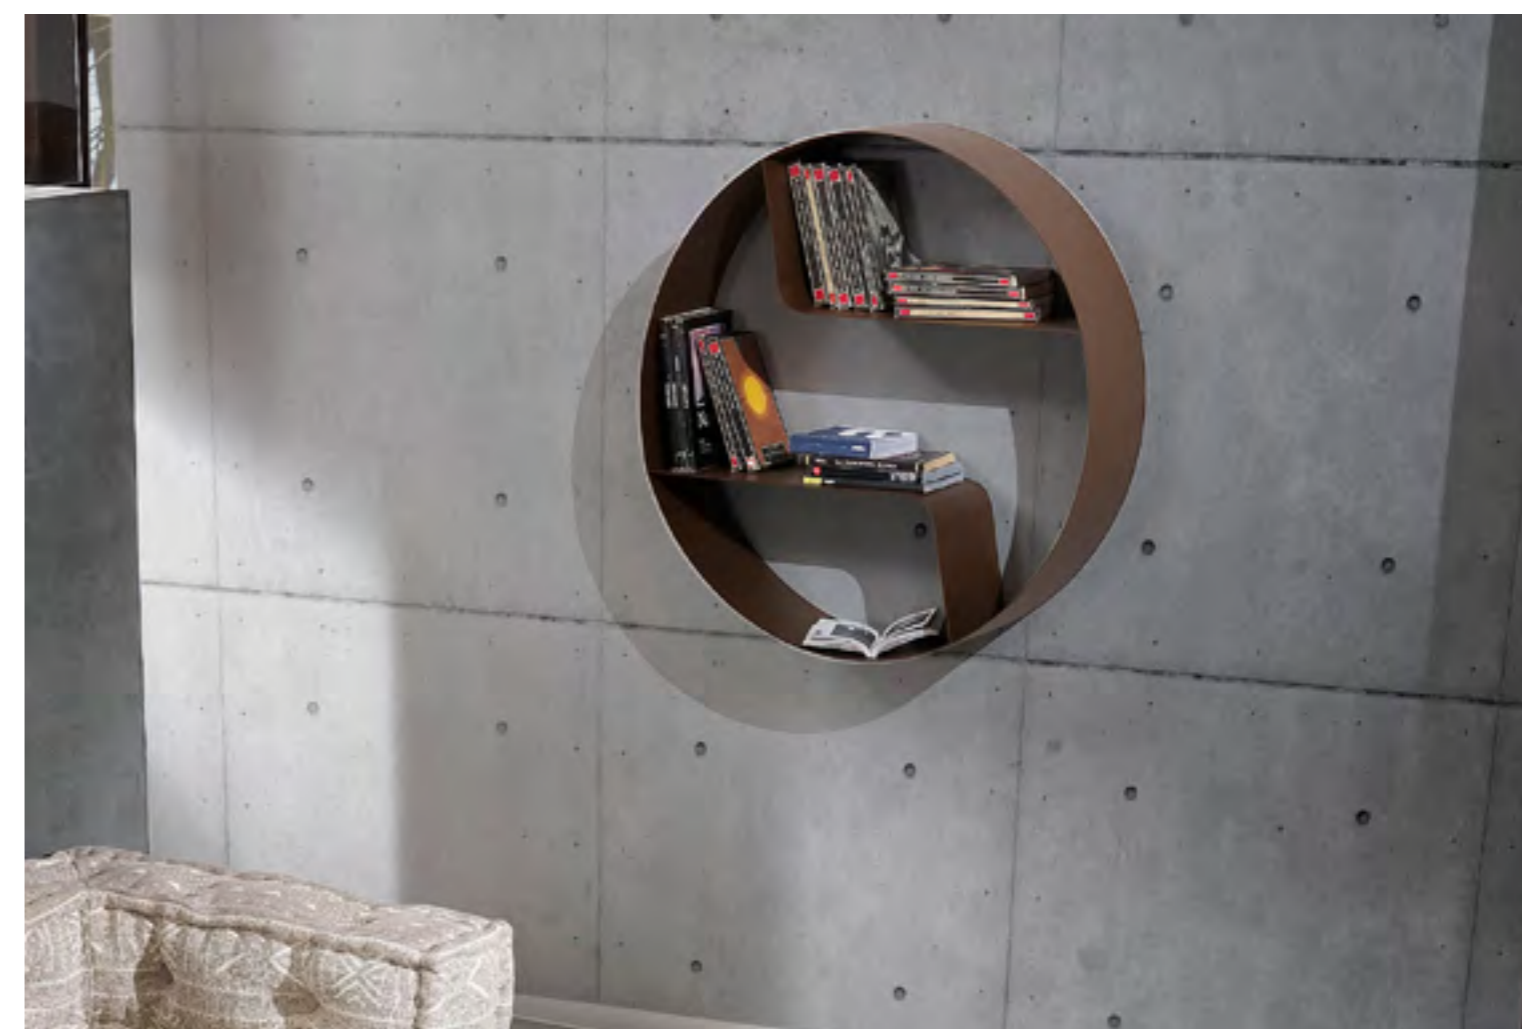

GIOVO DARK GREY

Mensola / Libreria da parete

art. 3248

- realizzata con metallo verniciato Antracite opaco.
- ferramenta per fissaggio a parete inclusa
- dimensioni cm. Ø.80 x P.20
- MADE IN ITALY

GIOVO CORTEN

Mensola / Libreria da parete

art. 3247

- realizzata con metallo verniciato effetto Ruggine.
- ferramenta per fissaggio a parete inclusa
- dimensioni cm. Ø.80 x P.20
- MADE IN ITALY

GIOVO WHITE

Mensola / Libreria da parete

art. 3249

- realizzata con metallo verniciato Bianco lucido.
- ferramenta per fissaggio a parete inclusa
- dimensioni cm. Ø.80 x P.20
- MADE IN ITALY