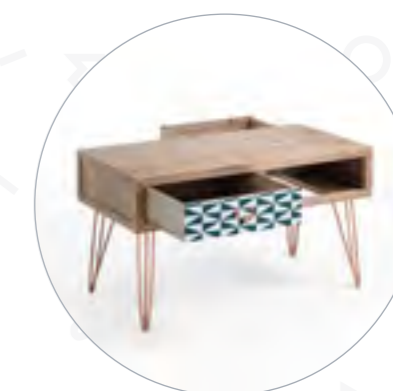

## KIJO

Cassettiera alta

art.2627

- 5 cassetti colorati
- struttura realizzata in legno massello di Abete
- finitura legno invecchiato e decorato
- maniglie in metallo color Rame
- piedi in metallo color Rame
- cm. H.103,5 x L.40 x P.30

## KIJO

Mobile 2 cassetti

art.3555

- 2 cassetti colorati e decorati
- struttura realizzata in legno massello di Abete
- Finitura legno invecchiato e decorato
- Maniglie in metallo color Rame
- Piedi in metallo color Rame
- cm. H.77,5 (62 piede) x L.80 x P.40