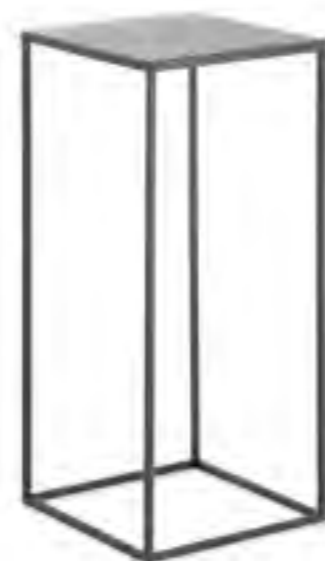

THIN

Tavolino alto / Portavasi

art. 3831

- struttura mm.9,5 x 9,5 realizzata in acciaio verniciato antracite opaco
- piano H.1,5 cm realizzato in acciaio verniciato antracite opaco sp.1 mm.
- cm. H.70 x P.30 x L.30