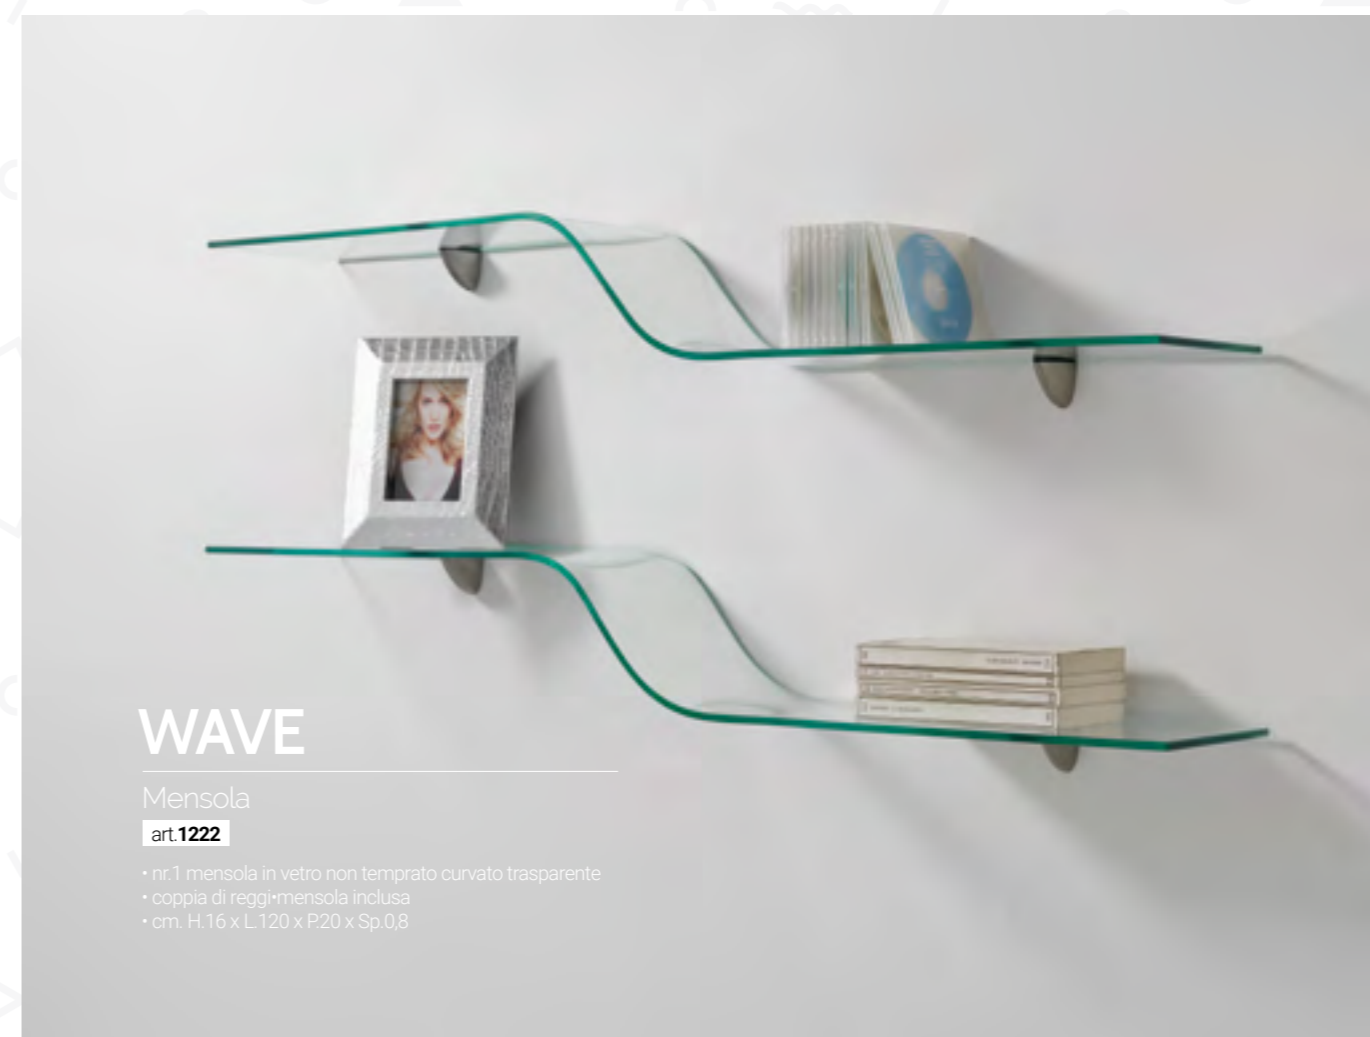

## GIOVO WHITE

Mensola / Libreria da parete

art. 3249

- realizzata con metallo verniciato Bianco lucido.
- ferramenta per fissaggio a parete inclusa
- dimensioni cm. Ø.80 x P.20
- MADE IN ITALY

## ORIKO

Mensola

art.1735

- supporto realizzato in legno di pino laccato Nero
- ripiano in vetro
- ferramenta per fissaggio a parete inclusa
- cm. L.60 x P.24

## HOOK

Mensola

art.1220

- nr.1 mensola in vetro non temprato curvato trasparente
- coppia di reggi-mensola inclusa
- piano d'appoggio cm. L.76
- vano porta riviste cm. L.11,3
- cm. H.25 x L.90 x P.20 x Sp.0,8