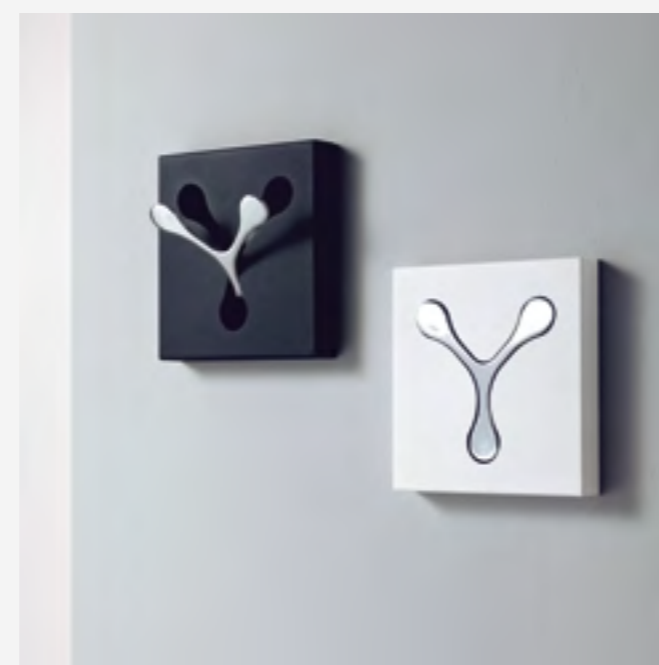

BIN 1

Appendiabiti da parete

art.0747 art.0748

- realizzato in metallo verniciato Bianco opaco codice 0747
- realizzato in metallo verniciato Nero opaco codice 0748
- ganci in metallo Cromato
- ferramenta per fissaggio a parete inclusa
- cm. H.16,5 x L.17,5 x P.2