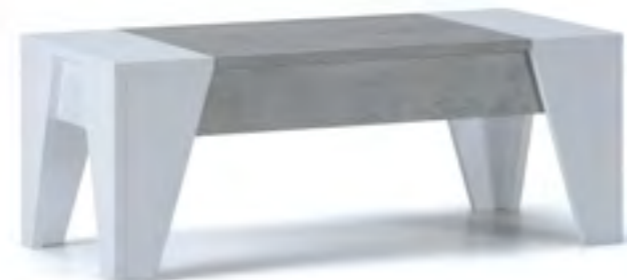

JAMES-L CEMENT

Tavolino contenitore

art. 3624

- struttura realizzata con pannelli ecologici di particelle di legno rivestiti finitura Larice Bianco a poro aperto
- top e vano contenitore rivestiti in melamminico finitura Cemento
- top alzabile H.12 cm
- dimensioni cm. H.42,5 x L.98,5 x P.50