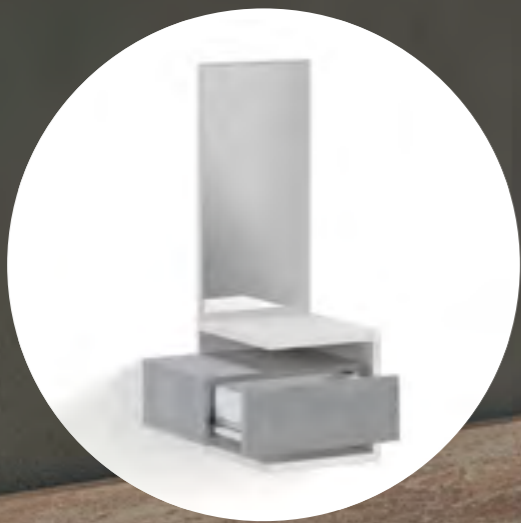

DAM

Ingresso

art.4598

- realizzato con pannelli ecologici di particelle di legno rivestiti in melaminico finitura Cemento / Larice Bianco a poro aperto
- Nr.1 cassetto cm. L.39,4 H.14,6
- Nr.1 specchio cm. H.60 x L.30
- dimensioni cm. H.90 x L.42,6 x P.32