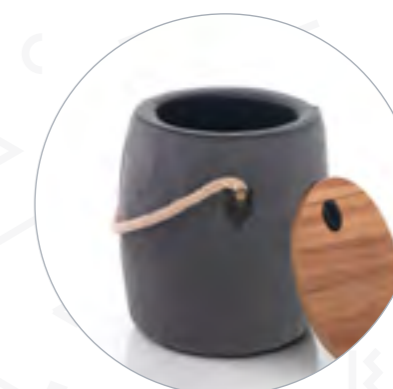

BARRIL DARK GREY

Pouf contenitore

art.4186

- dimensioni cm. Ø.40 x H.45
- rivestito in morbido tessuto di colore Grigio Scuro
- piano Ø.36 cm. realizzato con pannello ecologico di particelle di legno rivestito in melaminico finitura Rovere
- non sfoderabile
- pratica maniglia realizzata in corda
- struttura interna il legno
- foro passacavi